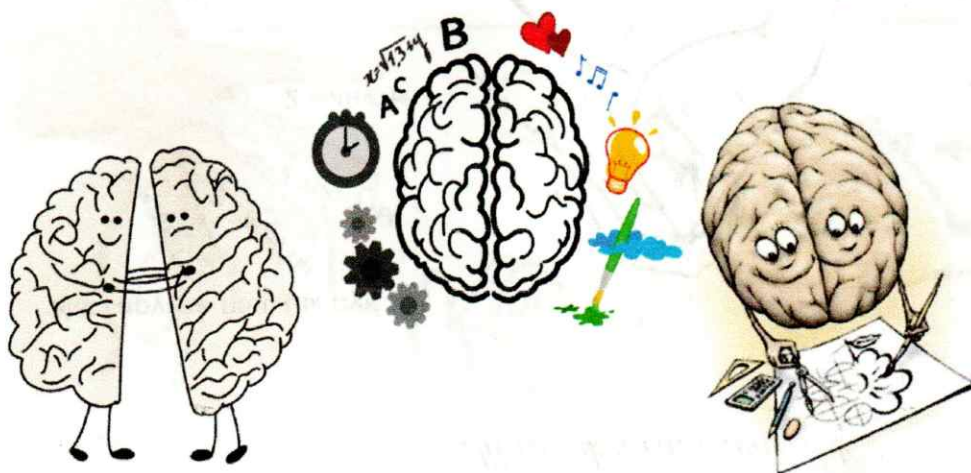

Муниципальное автономное дошкольное образовательное учреждение
детский сад № 460

ВСЁ ГЕНИАЛЬНОЕ - ПРОСТО!

*материал для мастер-класса
по развитию межполушарных взаимодействий*

педагог-психолог
Романовой Елены
Васильевны

Массаж и само-массаж

Лезвунка

Лягушка

Ухо-нос

Левая восьмерка

Штриховка

Тест на определение доминирующего полушария

1 задание. Переплетите пальцы, согнув руки перед собой. Определите, какой из двух больших пальцев оказался сверху? Если сверху левый – пишете букву Л и наоборот.