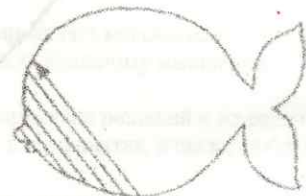

Массаж и само-массаж

Лезвунка

Лягушка

Ухо-нос

Левая восьмерка

Штриховка

Тест на определение доминирующего полушария

1 задание. Переплетите пальцы, согнув руки перед собой. Определите, какой из двух больших пальцев оказался сверху? Если сверху левый – пишете букву Л и наоборот.

2 задание. Обе руки сложите «пистолетиком», вытяните вперед и прицельтесь. Зафиксируйте точку прицела. Оба глаза при этом открыты! Закройте поочередно, то правый, то левый глаз. Если точка сместилась при закрытом правом глазе – ставьте букву П, если при закрытом левом – букву Л.

3 задание. Скрестите руки на груди – «поза Наполеона». Посмотрите, какая рука оказалась сверху. Поставьте букву П или Л.

4 задание. Поаплодируйте. При хлопках, определите, какая ладонь была сверху, более активной. Поставьте соответствующую букву.